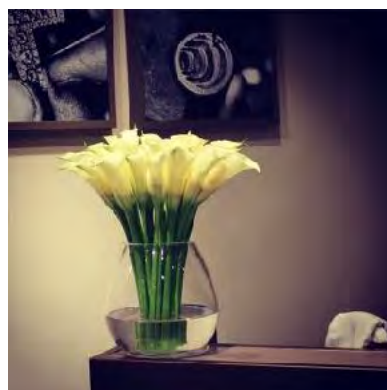

お花を長く楽しむコツはマメなお手入れ。

雑菌と高温を可能な限り避けて頂ければ、多くのお花は1週間前後、鑑賞頂けます。ご不明な点はアドバイス致しますので、フローリストにお尋ねください。

卓上タイプ @12.000 ~ @18.000

花器：透明なガラス花器

参考サイズ：H40cm W30cm

花材：カラーリリィ指定

* 指定花材でご用意します。

季節、入荷状況により価格変動致します。

卓上タイプ @8.000

花器：ガラス花器・陶器などをお花に合わせて

参考サイズ：H20cm W20cm

花材：季節のお任せ

色合い：お任せ

卓上タイプ @30.000

花器：黒花器

参考サイズ：H75cm W55cm